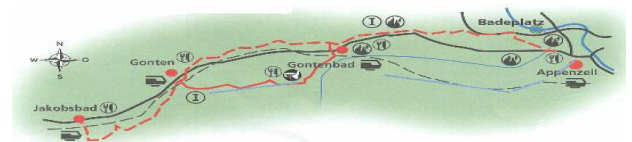

Mitnehmen: kleines Tuch zum Füsse waschen

Abendessen: Gasthof Hof in Appenzell

Übernachtung: Familienhotel Hof in Appenzell

Übernachtung Kosten: Vierbett-Zimmer => 220.- Fr. mit Frühstück

Sonntag: Ihr könnt selber schauen, zum Beispiel; Schaukäserei in Stein
www.schaukaeserei.ch